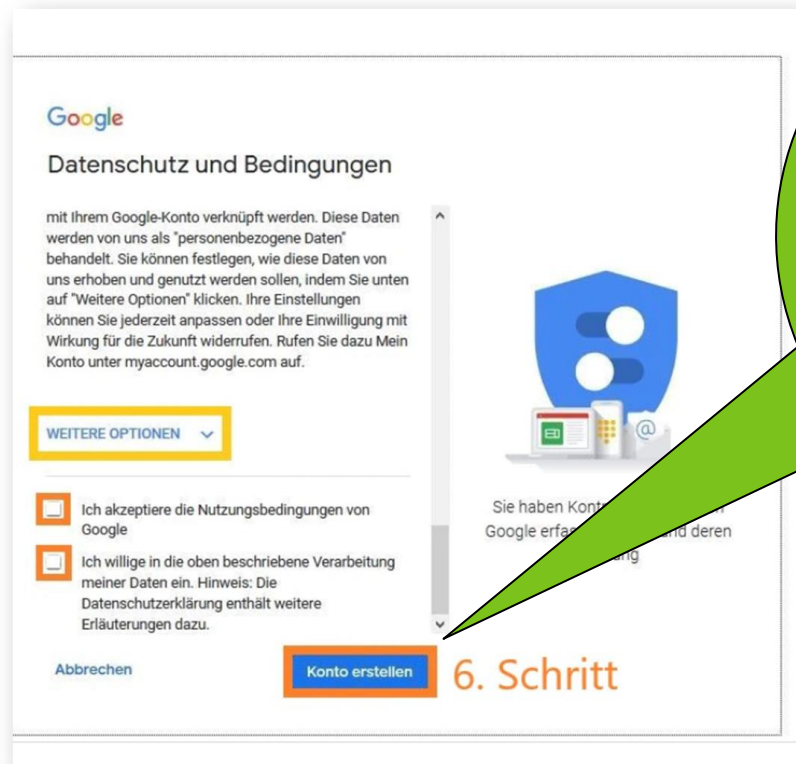

Set up account

Your Gmail account has thus been set up and is ready for use.

And then click on "Create account". You will then be redirected to your Gmail mailbox.