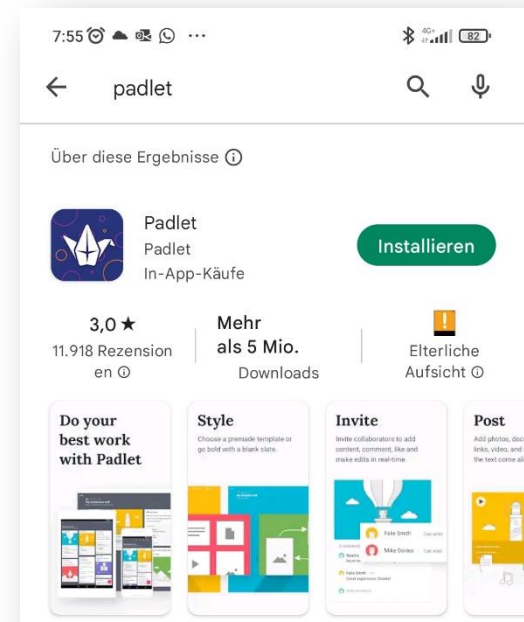

Ce este Padlet?

- Padlet este o aplicație în care sunt stocate texte, imagini, videoclipuri, link-uri, înregistrări vocale, înregistrări de ecran și desene.
- Tabla interactivă poate fi folosită pentru orice fel de colaborare: Wiki-uri, glosare, backup-uri și comparații ale rezultatelor muncii, chat-uri, hărți mentale etc.

Pas cu pas

Pasul 1: Instalare

Pasul 2 : Înregistrare

Pasul 3: Selectarea nivelului de membru

Pasul 4 : Crearea unui padlet sau alăturarea

padlet

Instalarea aplicației

- Aplicația este disponibilă pe aproape toate dispozitivele (dispozitive iOS, dispozitive Android și Kindle) și poate fi descărcată din App Store sau Playstore.
- Instalare pe PC - Link: <https://padlet.com/>

Autentificarea/Înregistrarea

Înregistrarea este posibilă prin contul Apple, Google sau Microsoft sau cu o adresă de e-mail.

Captură de ecran Android

Captură de ecran PC

Registrieren

Du gehörst hierher

- Mit Google registrieren
- Mit Microsoft registrieren
- Mit Apple registrieren